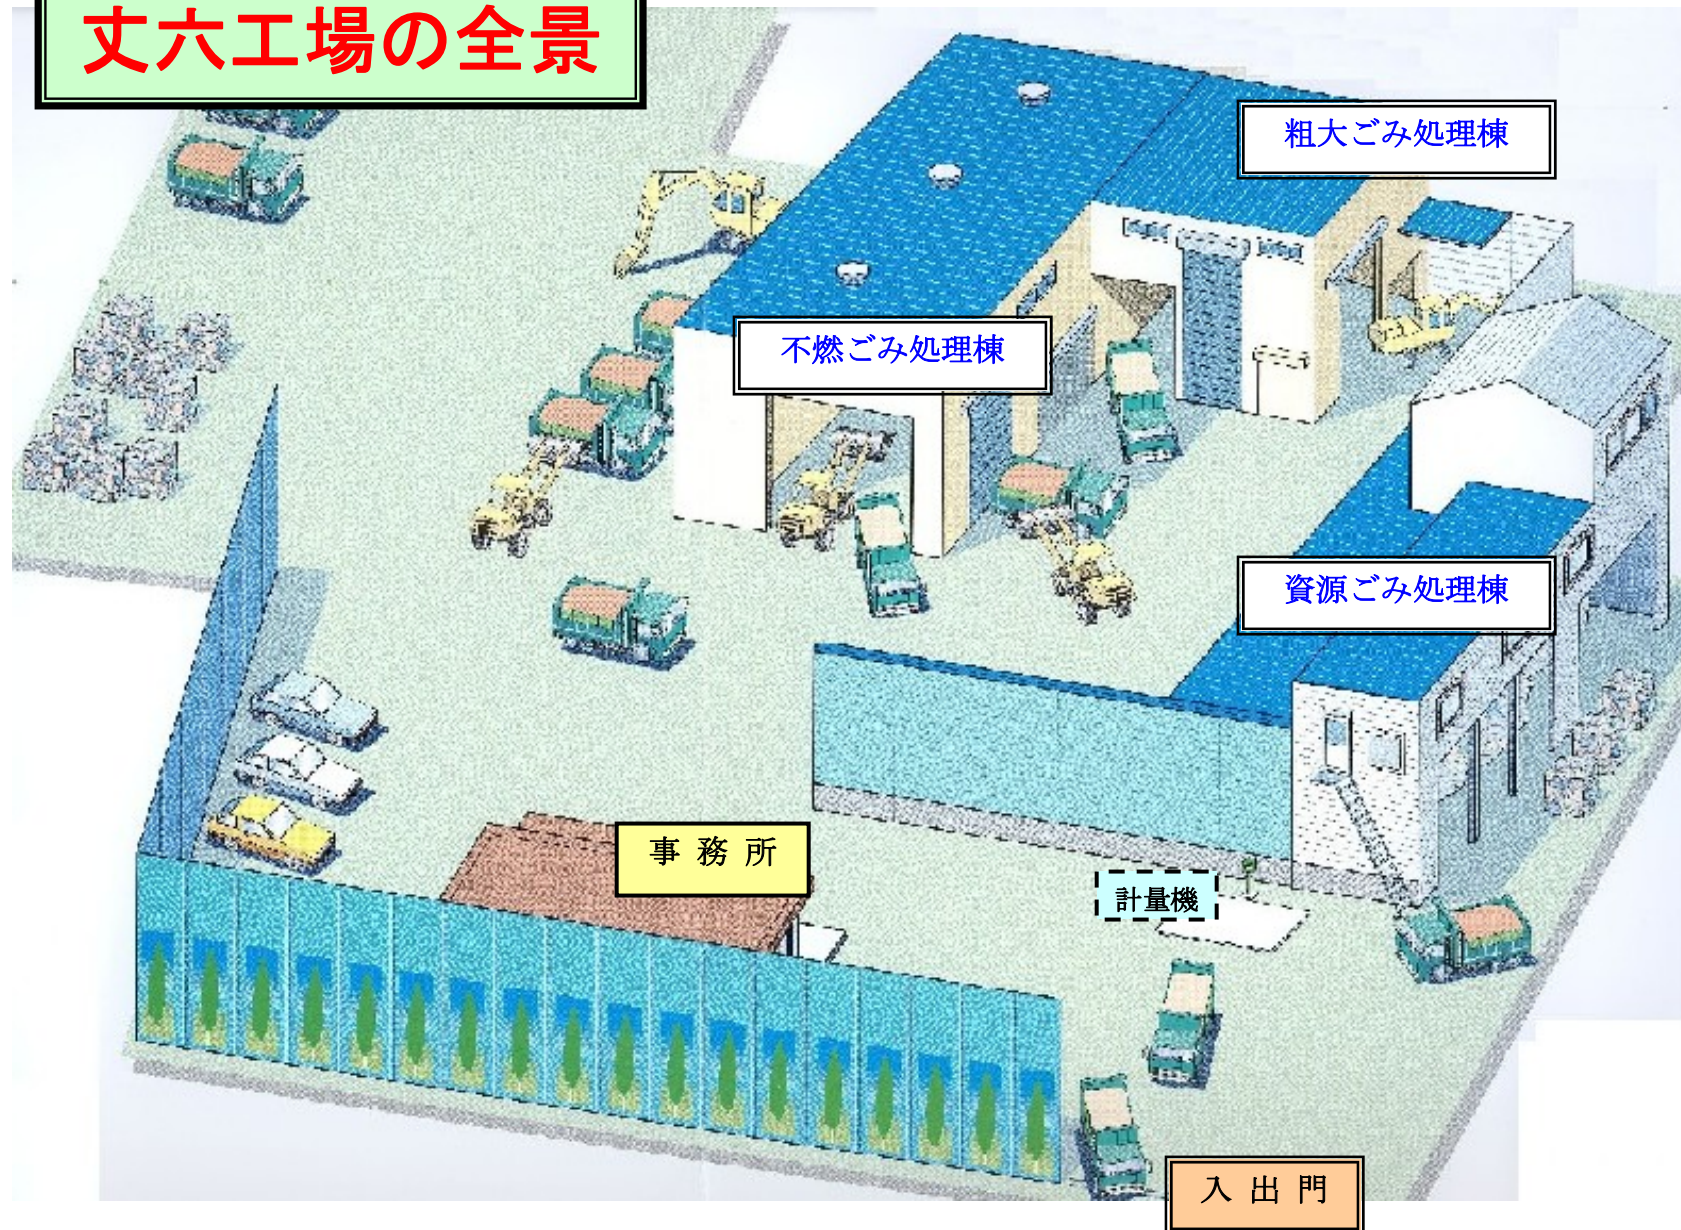

丈六工場の全景

粗大ごみ処理棟

不燃ごみ処理棟

資源ごみ処理棟

事務所

計量機

入出門